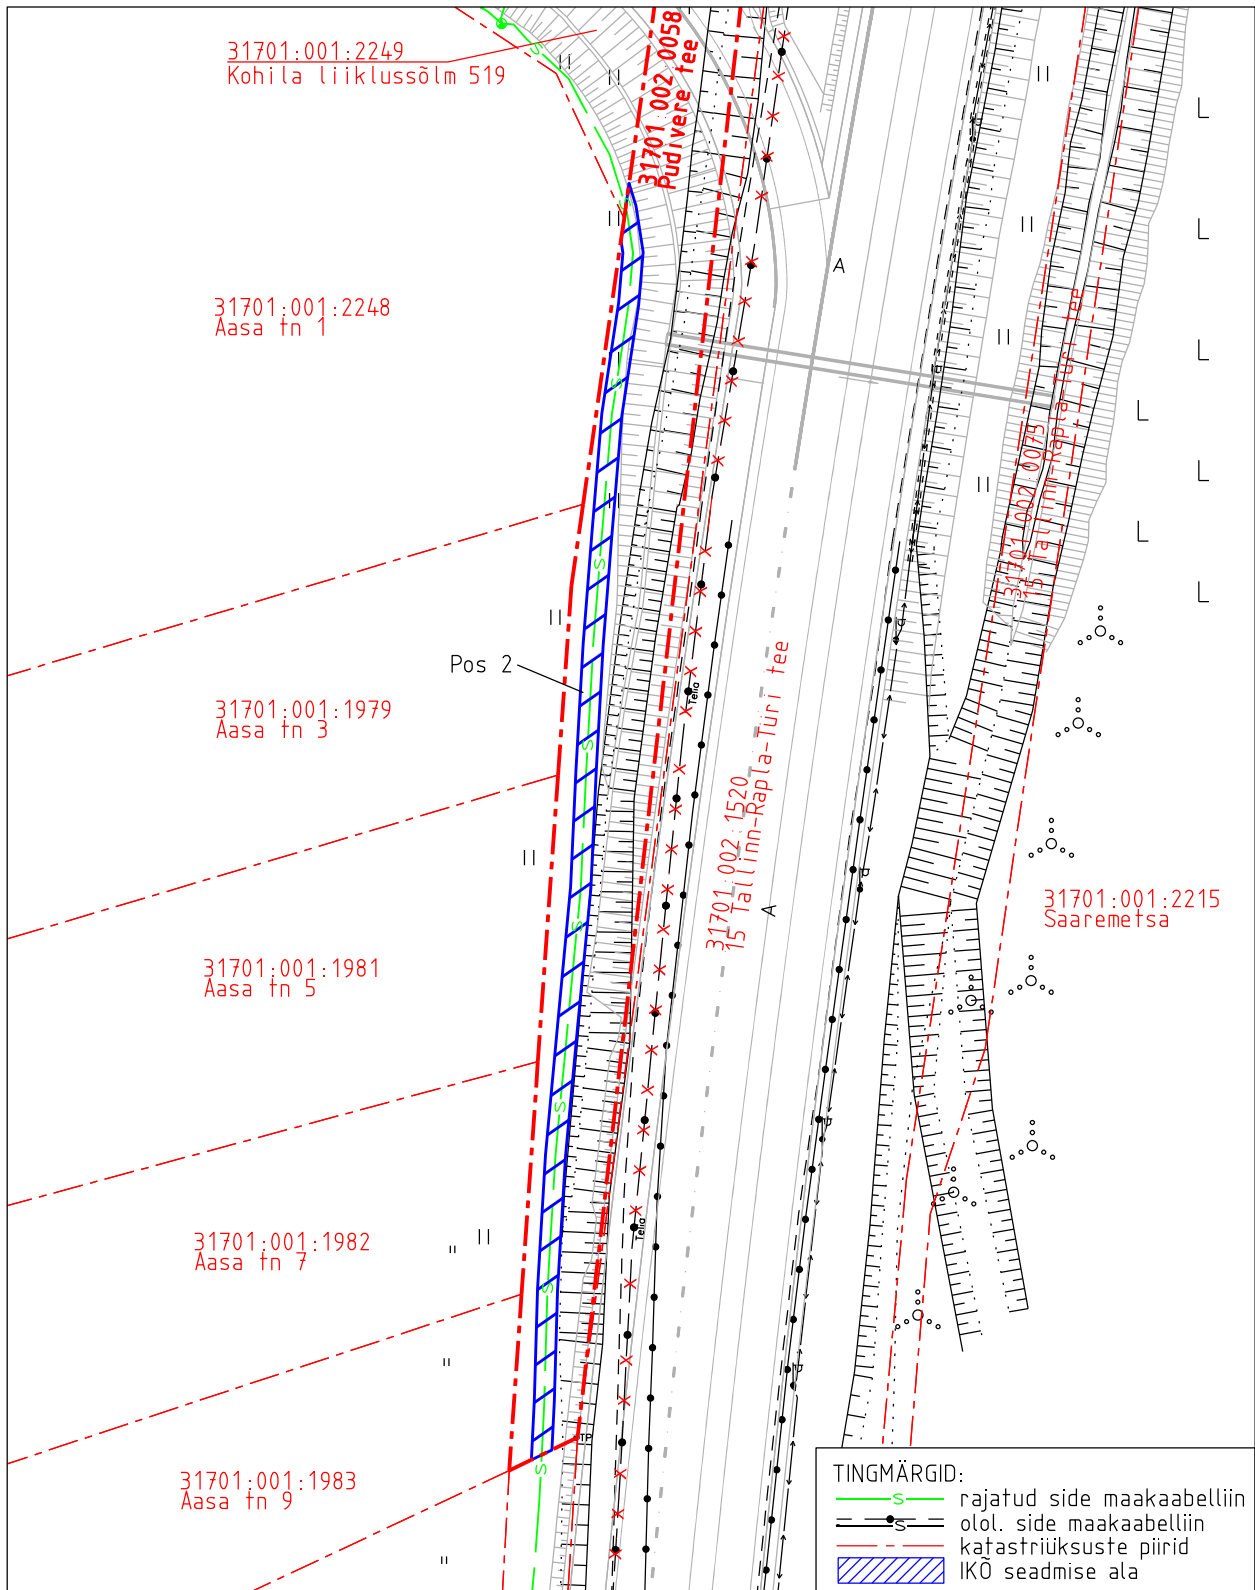

Isikliku kasutusõiguse seadmise plaan

IKÕ ala pos nr	Registriososa nr, KV kood	Katastriüksuse tunnus, nimi ja sihtotstarve	Ala pindala (m2)
1	2722837, KV17192	31701:002:0058; Puidvere tee transpordimaa	23

Projekti nimetus Rail Baltica Raplamaa põhitrassi raudteetaristu I etapp				Töö nr OU1051
Projekti koostaja Reaalprojekt OÜ	Plaan koostaja A. Jankovskaja	Möötkava 1:250	Leht 8-1	Kuupäev 27.11.2024

Isikliku kasutusõiguse seadmise plaan

IKÕ ala pos nr	Registriosaja nr, KV kood	Katastriüksuse tunnus, nimi ja sihtotstarve	Ala pindala (m ²)
2	2722837, KV17192	31701:002:0058; Puidvere tee transpordimaa	248

Projekti nimetus Rail Baltica Raplamaa põhitrassi raudteetaristu I etapp				Töö nr OU1051
Projekti koostaja Reaalprojekt OÜ	Plaanide koostaja A. Jankovskaja	Mõõtkava 1:750	Leht 8-2	Kuupäev 27.11.2024