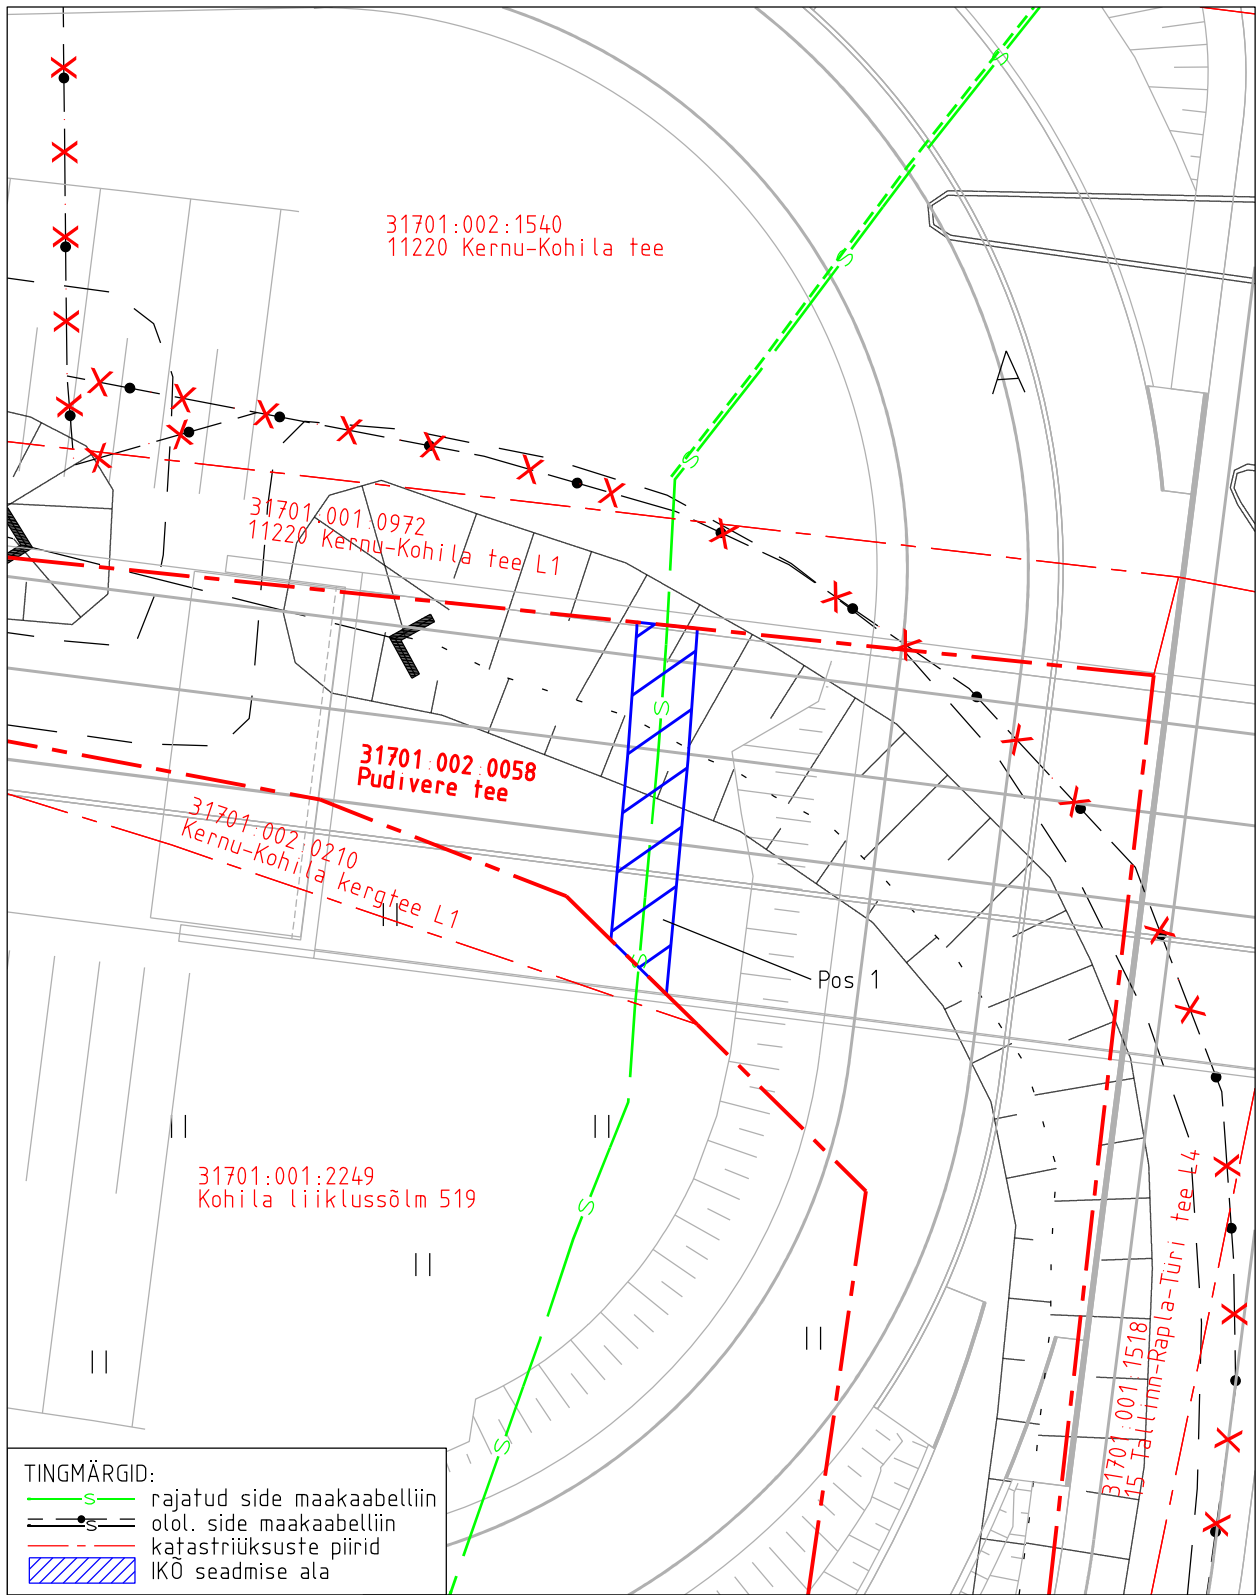

Isikliku kasutusõiguse seadmise plaan

IKÕ ala pos nr	Registriososa nr, KV kood	Katastriüksuse tunnus, nimi ja sihtotstarve	Ala pindala (m2)
1	2722837, KV17192	31701:002:0058; Puidvere tee transpordimaa	23

Projekti nimetus Rail Baltica Raplamaa põhitrassi raudteetaristu I etapp				Töö nr OU1051
Projekti koostaja Reaalprojekt OÜ	Plaan koostaja A. Jankovskaja	Möötkava 1:250	Leht 8-1	Kuupäev 27.11.2024

Isikliku kasutusõiguse seadmise plaan

IKÕ ala pos nr	Registriosaja nr, KV kood	Katastriüksuse tunnus, nimi ja sihtotstarve	Ala pindala (m ²)
2	2722837, KV17192	31701:002:0058; Puidvere tee transpordimaa	248

Projekti nimetus Rail Baltica Raplamaa põhitrassi raudteetaristu I etapp				Töö nr OU1051
Projekti koostaja Reaalprojekt OÜ	Plaanide koostaja A. Jankovskaja	Mõõtkava 1:750	Leht 8-2	Kuupäev 27.11.2024